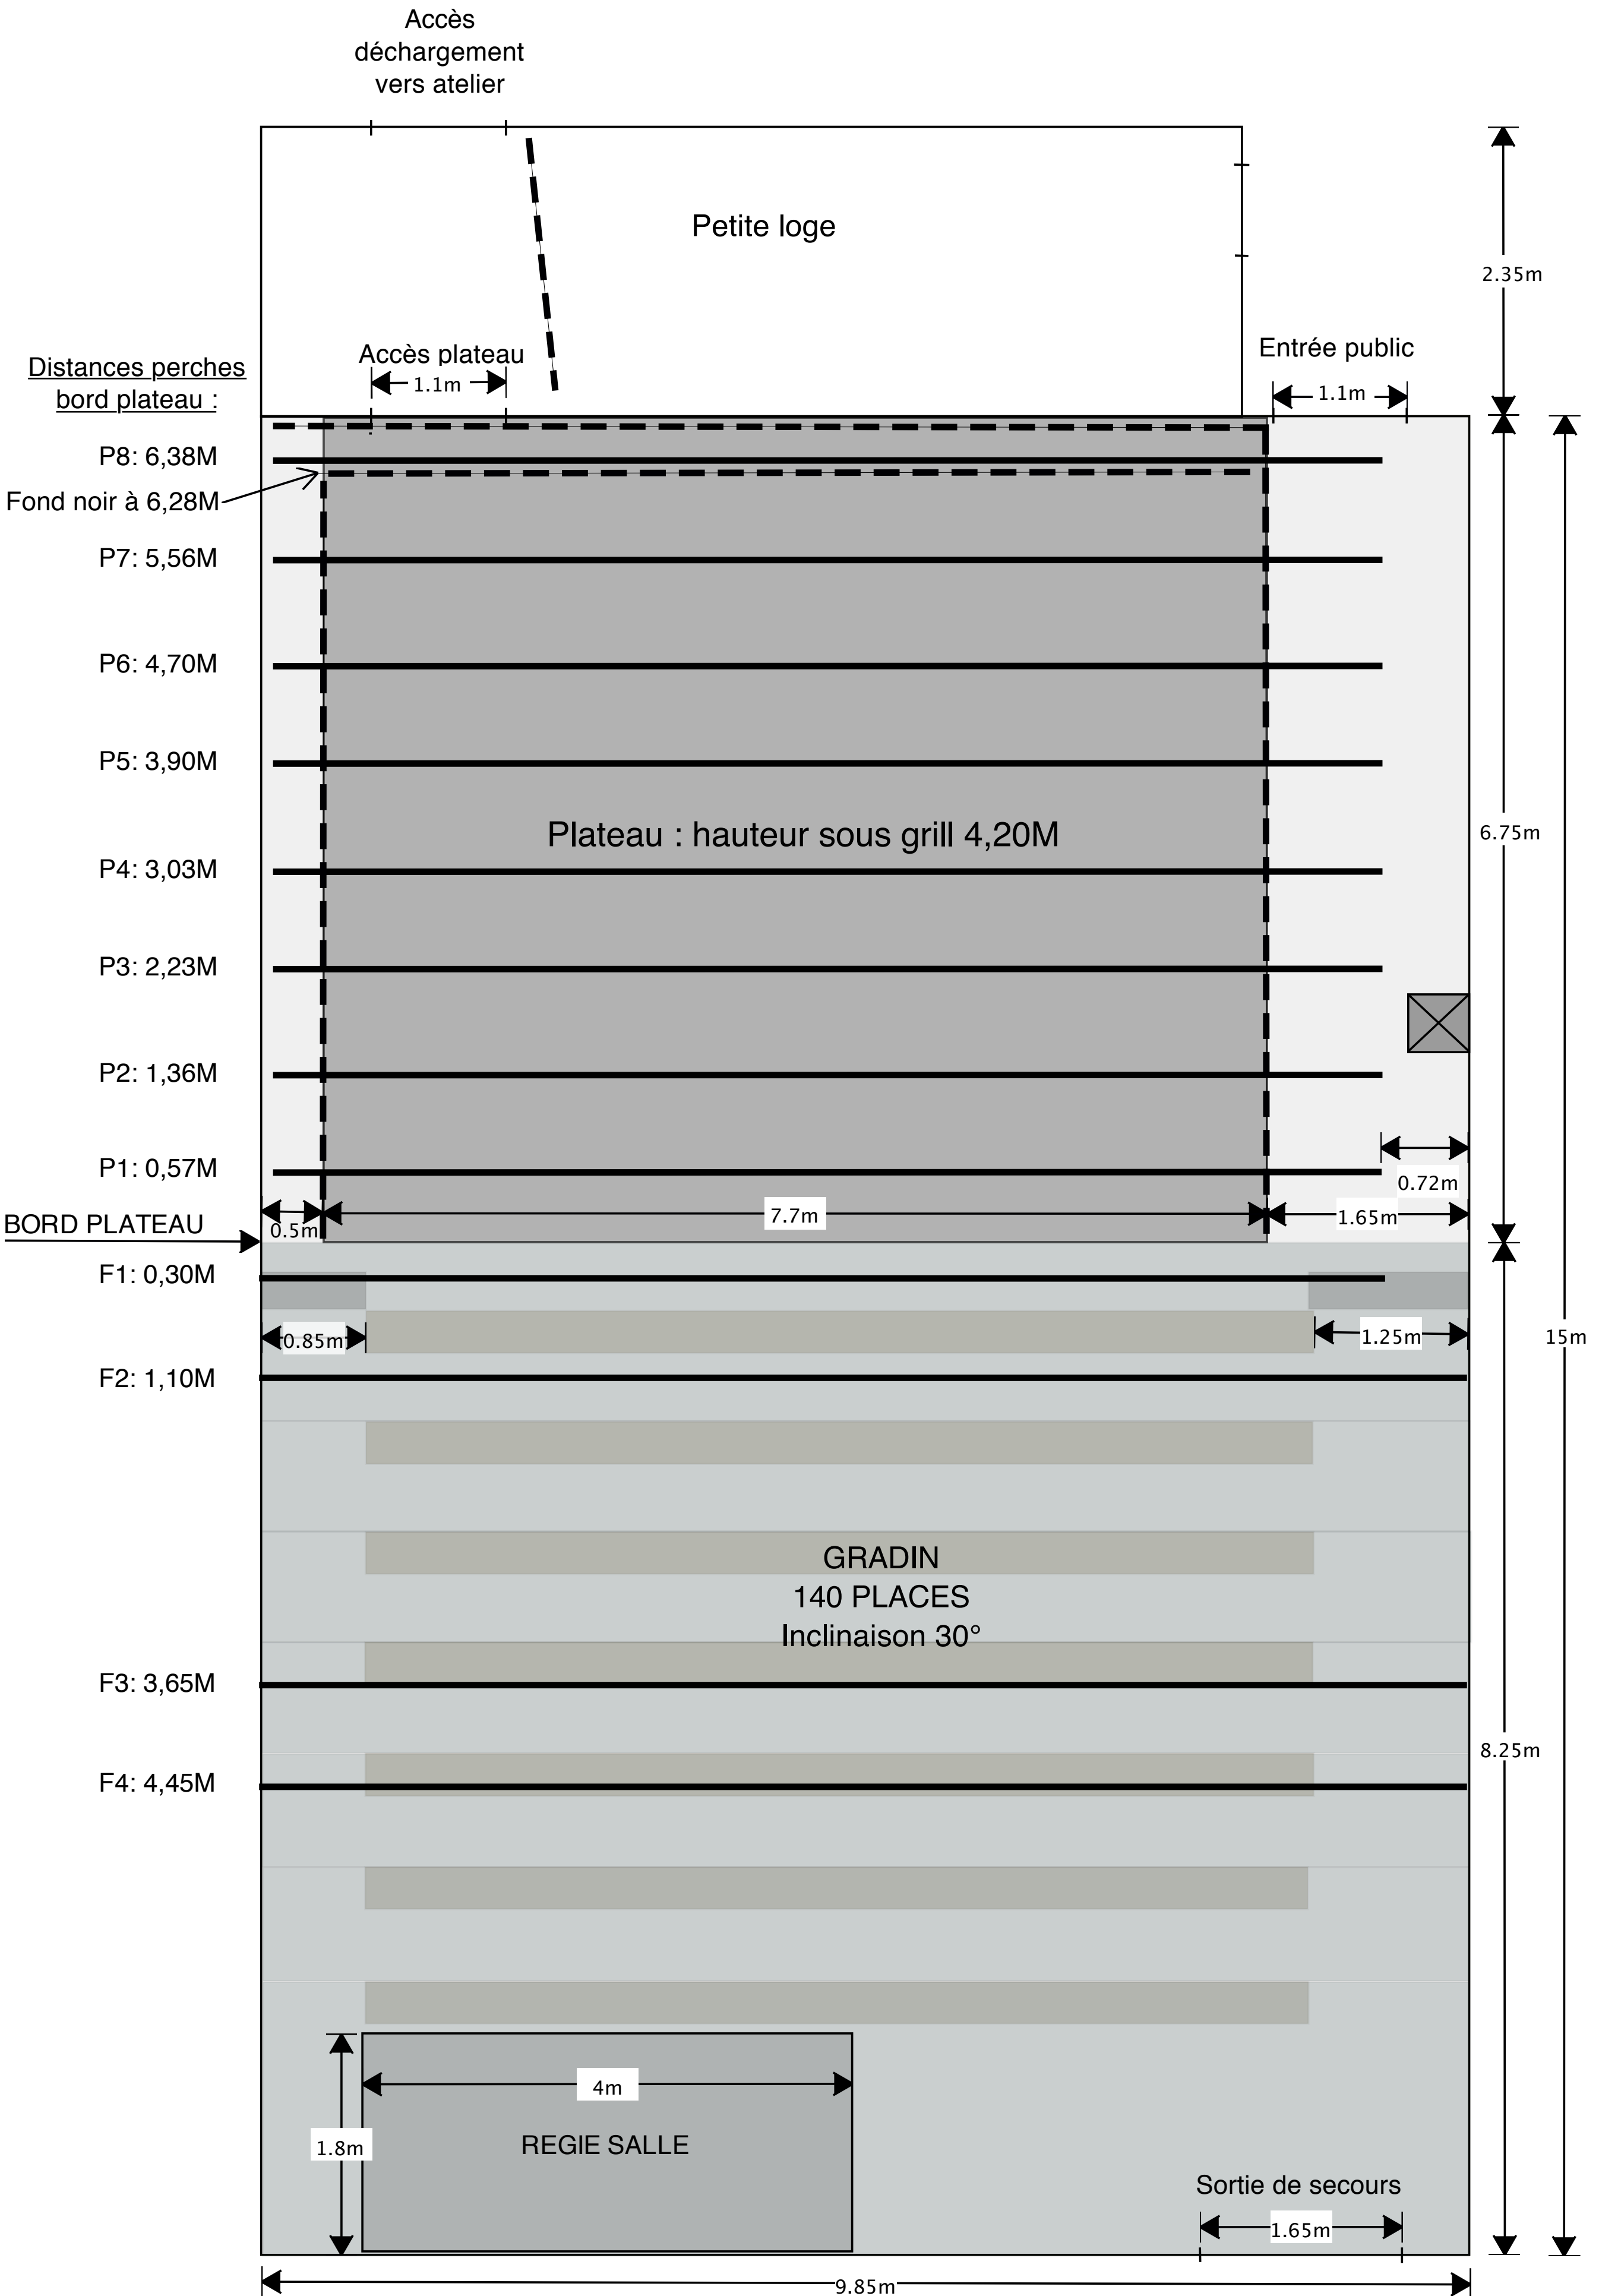

Petit Théâtre Maison de la Culture Arlon

ECH : 1m

Perche fixe : ———

Pendrillon : - - - - -